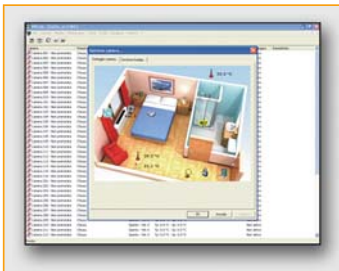

MİTAY Güvenlik ve Otomasyon Sistemleri

Otomasyon Sistemleri

Bina otomasyonu, endüstriyel otomasyon, ulaştırma otomasyonu, konferans salonları otomasyonu, akıllı evler, spor merkezleri otomasyonu, otel, ofis ve alışveriş merkezleri otomasyonu, hastane çağrı yönetimi ve müşteriye özel üretim bandı otomasyon sistemleri çözümlerimizle müşterilerimize hizmet veriyoruz.