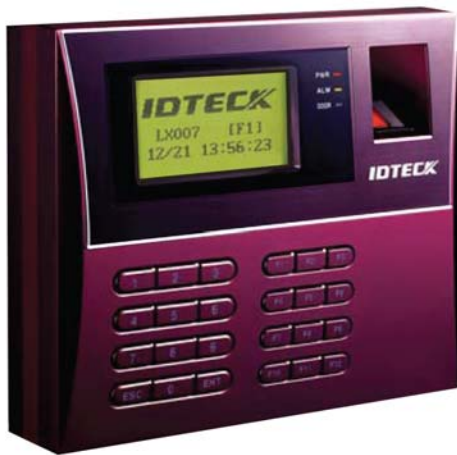

MİTAY Güvenlik ve Otomasyon Sistemleri

Geçiş Kontrolü ve Biometrik Sistemler

Access Control & Biometric Systems (AC)

Kartlı geçiş sistemleri, entegre sistemler, parmak izi veya iris tanıma gibi biyometrik sistemler, kapı aksesuarları, kartlar, keypad, maglock ve aksesuarları, panel ve aksesuarları, reader ve aksesuarları, strike ve aksesuarları, panel ve okuyucular, TCP/IP geçiş kontrol çözümleri ve ziyaretçi yazılama sistemlerinde Mitay, geniş ürün portföyü ve müşteri odaklı yaklaşımıyla yanınızda.