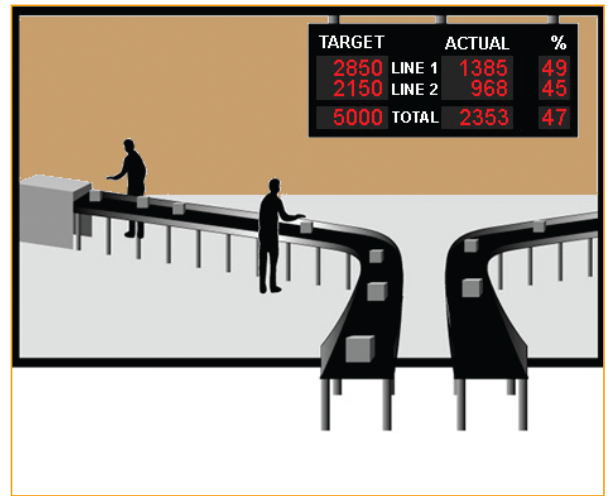

MİTAY Güvenlik ve Otomasyon Sistemleri

Otomasyon Sistemleri

Bina otomasyonu, endüstriyel otomasyon, ulaştırma otomasyonu, konferans salonları otomasyonu, akıllı evler, spor merkezleri otomasyonu, otel, ofis ve alışveriş merkezleri otomasyonu, hastane çağrı yönetimi ve müşteriye özel üretim bandı otomasyon sistemleri çözümlerimizle müşterilerimize hizmet veriyoruz.